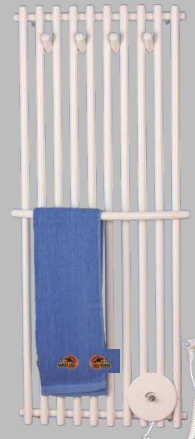

ELEKTRYCZNE SUSZARKO-OGRZEWACZE ECOTERM

Zasilanie
~ 230V/50Hz

Rurka stalowa
Ø 20 x 1

Temperatura
powierzchni
rurki 45°-60°C

Stopień ochrony
IPX 2 – klasa I
(kropłoszczelne)

ECOTERM
Podwójnie zabezpieczenie
przed przegrzaniem:
1. automatyczne
2. resetowane

Wszystkie modele
ECO i ECOTERM
występują wyłącznie
w kolorze białym

Silikonowy przewód
grzewczy umieszczony
w każdej rurce

Każdy
ECO i ECOTERM
wyposażony jest
w przewód zasilający
spiralny 2 mb

ECOTERM I MINI
0-320 W
(720 x 560 x 120 mm)

ECOTERM II MINI
0-320 W
(1020 x 400 x 120 mm)

ECOTERM I DRABINKA
0-600 W
(1120 x 560 x 145 mm)

Nazwa	Kolor	Kod towaru	Waga	Wymiary w mm wys x szer x głęb
ECOTERM I Mini	Biały	02 14 320	6,0 kg	720 x 560 x 120
ECOTERM II Mini	Biały	02 15 320	6,5 kg	1020 x 400 x 120
ECOTERM I Drabinka	Biały	02 17 600	9,5 kg	1120 x 560 x 145

ELEKTRYCZNE SUSZARKI ECO

ECO 70
70W
(570 x 480 mm)

ECO 80
80W
(350 x 550 x 125 mm)

ECO 110
110W
(460 x 550 x 155 mm)

ECO 180
180W
(480 x 550 x 155 mm)

ECO 240
240W
(560 x 550 x 155 mm)

Nazwa	Kolor	Kod towaru	Waga	Wymiary w mm wys x szer x głęb
ECO 70	Biały	02 01 070	1,4 kg	570 x 480
ECO 80	Biały	02 02 080	2,2 kg	350 x 550 x 125
ECO 110	Biały	02 03 110	2,9 kg	460 x 550 x 155
ECO 180	Biały	02 28 180	3,2 kg	480 x 550 x 155
ECO 240	Biały	02 30 240	3,5 kg	560 x 550 x 155