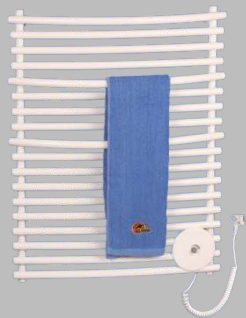

ELEKTRYCZNE SUSZARKO-OGRZEWACZE ECOTERM

Zasilanie
~ 230V/50Hz

Rurka stalowa
Ø 20 x 1

Temperatura
powierzchni
rurki 45°-60°C

Stopień ochrony
IPX 2 – klasa I
(kropłoszczelne)

ECOTERM
Podwójnie zabezpieczenie
przed przegrzaniem:
1. automatyczne
2. resetowane

Wszystkie modele
ECO i ECOTERM
występują wyłącznie
w kolorze białym

Silikonowy przewód
grzewczy umieszczony
w każdej rurce

Każdy
ECO i ECOTERM
wyposażony jest
w przewód zasilający
spiralny 2 mb

ECOTERM I MINI
0-320 W
(720 x 560 x 120 mm)

ECOTERM II MINI
0-320 W
(1020 x 400 x 120 mm)

ECOTERM I DRABINKA
0-600 W
(1120 x 560 x 145 mm)

Nazwa	Kolor	Kod towaru	Waga	Wymiary w mm wys x szer x głęb
ECOTERM I Mini	Biały	02 14 320	6,0 kg	720 x 560 x 120
ECOTERM II Mini	Biały	02 15 320	6,5 kg	1020 x 400 x 120
ECOTERM I Drabinka	Biały	02 17 600	9,5 kg	1120 x 560 x 145

ELEKTRYCZNE SUSZARKI ECO

ECO 70
70W
(570 x 480 mm)

ECO 80
80W
(350 x 550 x 125 mm)

ECO 110
110W
(460 x 550 x 155 mm)

ECO 180
180W
(480 x 550 x 155 mm)

ECO 240
240W
(560 x 550 x 155 mm)

Nazwa	Kolor	Kod towaru	Waga	Wymiary w mm wys x szer x głęb
ECO 70	Biały	02 01 070	1,4 kg	570 x 480
ECO 80	Biały	02 02 080	2,2 kg	350 x 550 x 125
ECO 110	Biały	02 03 110	2,9 kg	460 x 550 x 155
ECO 180	Biały	02 28 180	3,2 kg	480 x 550 x 155
ECO 240	Biały	02 30 240	3,5 kg	560 x 550 x 155