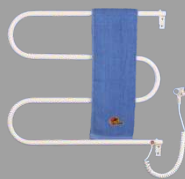

Wszystkie modele
ECO i ECOTERM
występują wyłącznie
w kolorze białym

Silikonowy przewód
grzewczy umieszczony
w każdej rurce

Każdy
ECO i ECOTERM
wyposażony jest
w przewód zasilający
spiralny 2 mb

ECOTERM I MINI
0-320 W
(720 x 560 x 120 mm)

ECOTERM II MINI
0-320 W
(1020 x 400 x 120 mm)

ECOTERM I DRABINKA
0-600 W
(1120 x 560 x 145 mm)

Nazwa	Kolor	Kod towaru	Waga	Wymiary w mm wys x szer x głęb
ECOTERM I Mini	Biały	02 14 320	6,0 kg	720 x 560 x 120
ECOTERM II Mini	Biały	02 15 320	6,5 kg	1020 x 400 x 120
ECOTERM I Drabinka	Biały	02 17 600	9,5 kg	1120 x 560 x 145

ELEKTRYCZNE SUSZARKI ECO

ECO 70
70W
(570 x 480 mm)

ECO 80
80W
(350 x 550 x 125 mm)

ECO 110
110W
(460 x 550 x 155 mm)

ECO 180
180W
(480 x 550 x 155 mm)

ECO 240
240W
(560 x 550 x 155 mm)

Nazwa	Kolor	Kod towaru	Waga	Wymiary w mm wys x szer x głęb
ECO 70	Biały	02 01 070	1,4 kg	570 x 480
ECO 80	Biały	02 02 080	2,2 kg	350 x 550 x 125
ECO 110	Biały	02 03 110	2,9 kg	460 x 550 x 155
ECO 180	Biały	02 28 180	3,2 kg	480 x 550 x 155
ECO 240	Biały	02 30 240	3,5 kg	560 x 550 x 155